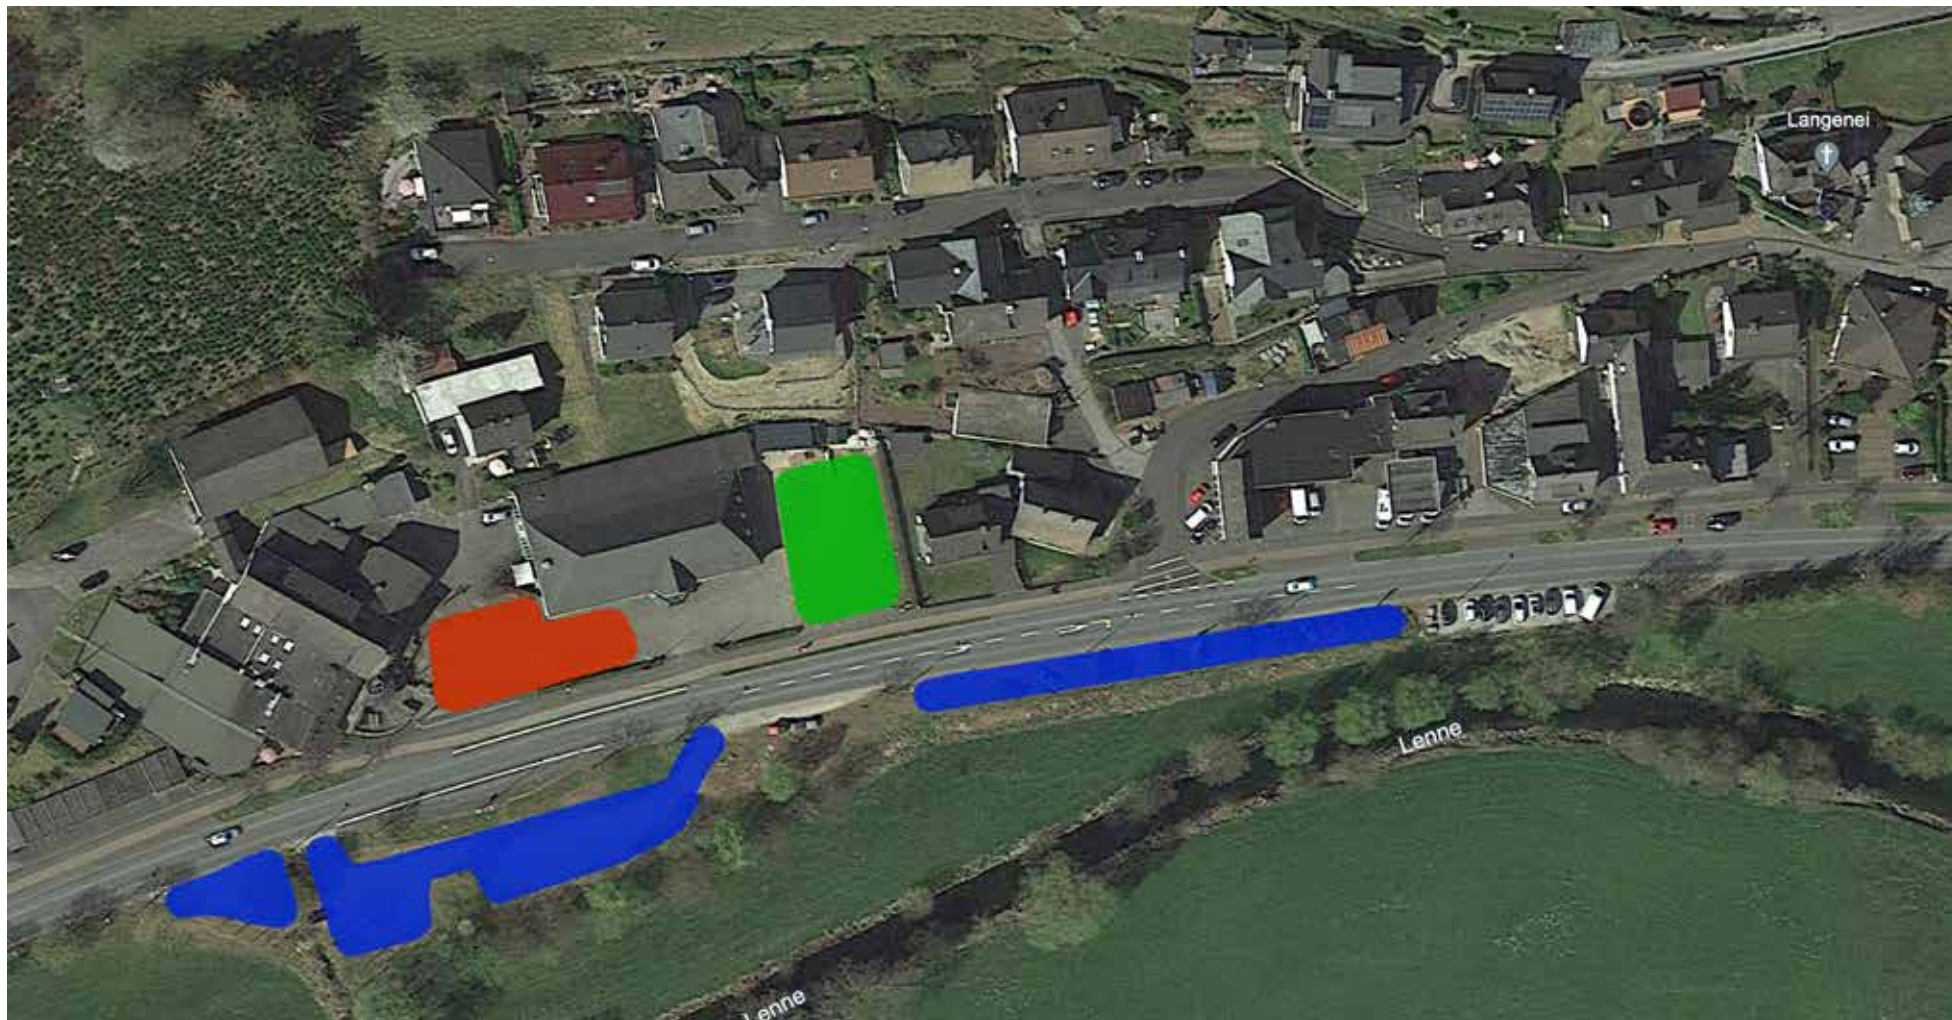

Parkmöglichkeiten bei der KDV - 15.03.2024

Segment GRÜN, nur für Ehrengäste. - **Segment BLAU**, für alle Besucher der KDV

Segment ROT, nur für Gäste des Hotel Schweinsberg